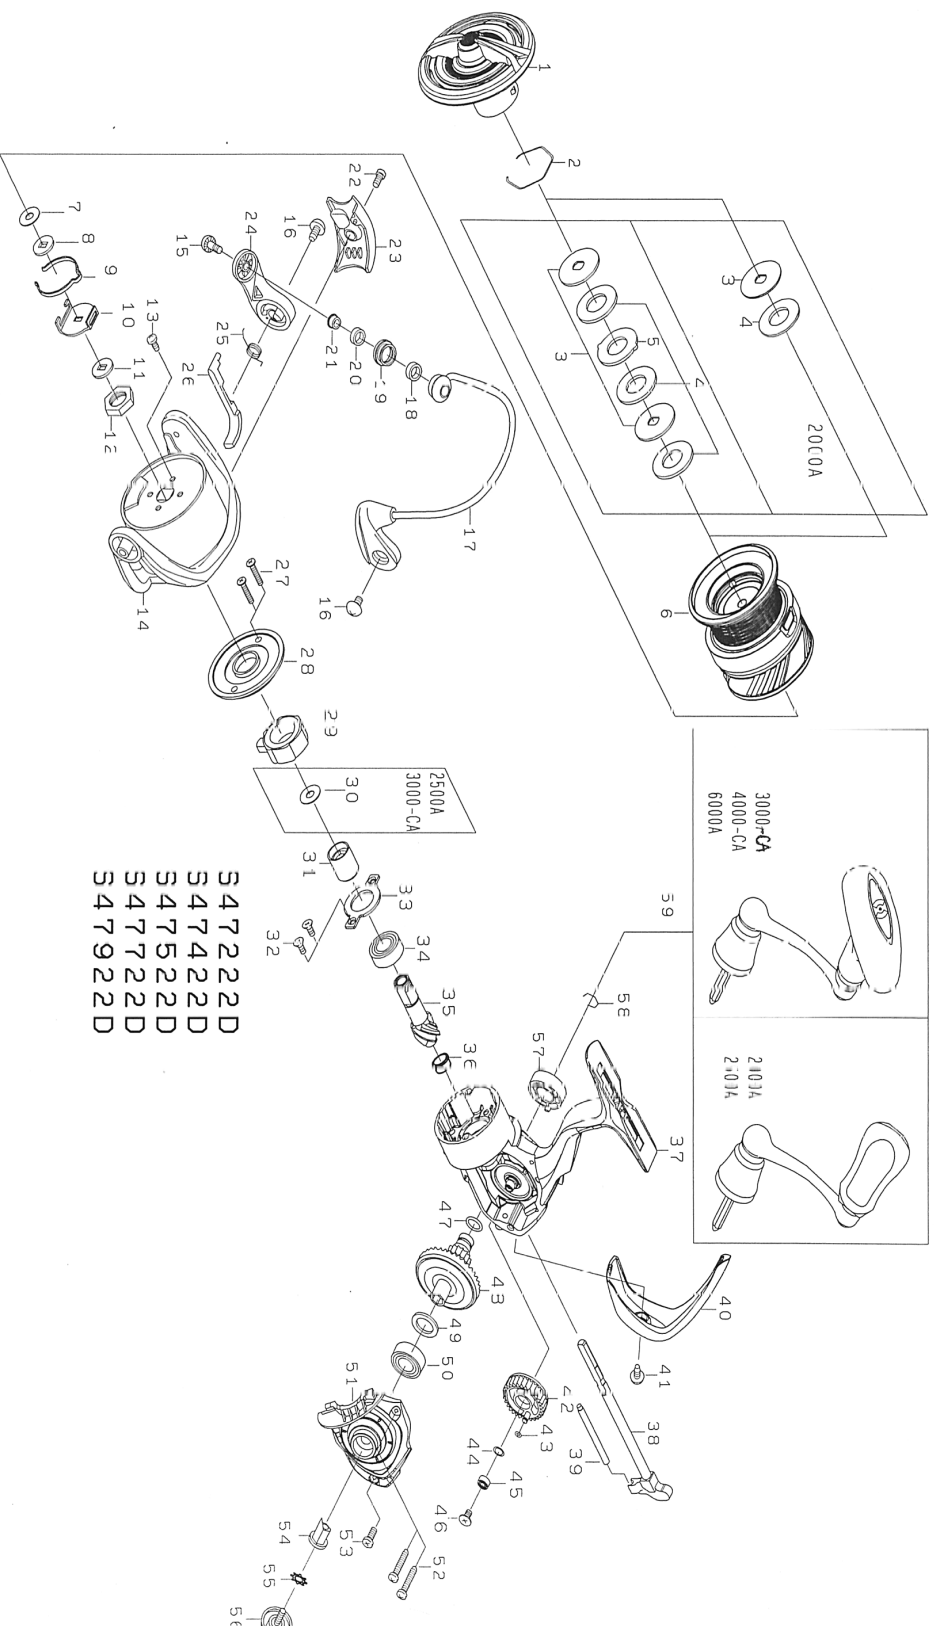

20 LAGUANA LT 2000A

Feel Alive.

Please quote by part number, not key number when ordering.
spares@daiwaaustralia.com.au PH: (02) 8644 8644

REEL NAME	MGFT CODE	KEY NO	PARTS CODE	DESCRIPTION
20 LAGUANA LT 2000A		1	6Q593901	Drag Knob
20 LAGUANA LT 2000A		2	6Q346101	Drag Washer Retainer
20 LAGUANA LT 2000A		3	6Q621901	Key Washer
20 LAGUANA LT 2000A		4	6J546801	Drag Washer
20 LAGUANA LT 2000A		5	-----	Eared Washer
20 LAGUANA LT 2000A		2~6	6Q673601	Spool Assembly
20 LAGUANA LT 2000A		7	6E398000	Washer (A)
20 LAGUANA LT 2000A		8	6Q348502	Washer (B)
20 LAGUANA LT 2000A		9	6H416101	Spool Click Leaf Spring
20 LAGUANA LT 2000A		10	6M021401	Click Leaf Spring Holder
20 LAGUANA LT 2000A		11	6Q344001	Washer (C)
20 LAGUANA LT 2000A		12	6Q122401	Rotor Nut
20 LAGUANA LT 2000A		13	6G627701	Screw (A)
20 LAGUANA LT 2000A		14	6Q527003	Rotor
20 LAGUANA LT 2000A		15	6G195602	Screw (B)
20 LAGUANA LT 2000A		16	6G205001	Screw (C)
20 LAGUANA LT 2000A		17	6Q527101	Bail Assembly
20 LAGUANA LT 2000A		18	6Q203401	Collar (A)
20 LAGUANA LT 2000A		19	6F625005	Line Roller
20 LAGUANA LT 2000A		20	6G874301	Collar (B)
20 LAGUANA LT 2000A		21	6G152502	Collar (C)
20 LAGUANA LT 2000A		22	6G270801	Screw (D)
20 LAGUANA LT 2000A		23	6Q273602	Cover A
20 LAGUANA LT 2000A		24	6G838801	Bail Arm
20 LAGUANA LT 2000A		25	6F777901	Bail Spring
20 LAGUANA LT 2000A		26	6Q348801	Bail Trip Lever
20 LAGUANA LT 2000A		27	6G837101	Screw (E)
20 LAGUANA LT 2000A		28	6Q519301	Cap
20 LAGUANA LT 2000A		29	6Q308301	Roller Clutch
20 LAGUANA LT 2000A		30	-----	Washer (D)
20 LAGUANA LT 2000A		31	6Q196101	Spacing Sleeve
20 LAGUANA LT 2000A		32	6Q195701	Screw (F)
20 LAGUANA LT 2000A		33	6Q195601	Bearing Retainer (A)
20 LAGUANA LT 2000A		34	6G467302	Ball Bearing (A)
20 LAGUANA LT 2000A		35	6Q586701	Pinion Gear
20 LAGUANA LT 2000A		36	6Q419201	Collar (D)
20 LAGUANA LT 2000A		37	6Q526406	Body
20 LAGUANA LT 2000A		38	6Q526501	Main Shaft
20 LAGUANA LT 2000A		39	6Q583804	Stabilizer Bar
20 LAGUANA LT 2000A		40	6Q526901	Rear Cover
20 LAGUANA LT 2000A		41	6G270801	Screw (G)
20 LAGUANA LT 2000A		42	6Q375201	Oscillate Gear
20 LAGUANA LT 2000A		43	6H770601	"O"-Ring (A)
20 LAGUANA LT 2000A		44	6H129200	Washer (E)
20 LAGUANA LT 2000A		45	6G469005	Ball Bearing (B)
20 LAGUANA LT 2000A		46	6Q126101	Screw (H)
20 LAGUANA LT 2000A		47	6G670501	"O"-Ring (B)
20 LAGUANA LT 2000A		48	6Q375901	Drive Gear
20 LAGUANA LT 2000A		49	63758500	Washer (F)
20 LAGUANA LT 2000A		50	6G467302	Ball Bearing (C)
20 LAGUANA LT 2000A		51	6Q526806	Side Cover
20 LAGUANA LT 2000A		52	6G115001	Screw (I)
20 LAGUANA LT 2000A		53	6Q342701	Screw (J)
20 LAGUANA LT 2000A		54	6F721001	Collar (E)
20 LAGUANA LT 2000A		55	61608401	Washer (G)
20 LAGUANA LT 2000A		56	6Q132401	Handle Screw
20 LAGUANA LT 2000A		57	6H022001	Bearing
20 LAGUANA LT 2000A		58	6G472401	Bearing Retainer (B)
20 LAGUANA LT 2000A		59	6Q637301	Handle Assembly